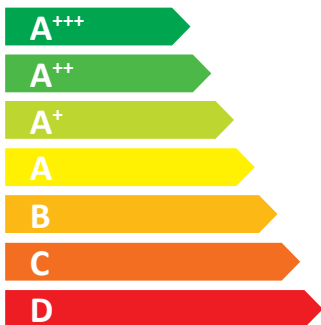

ENERG
енергия · ενέργεια

 **fondital**

ITACA KR 12

51 dB

12 kW